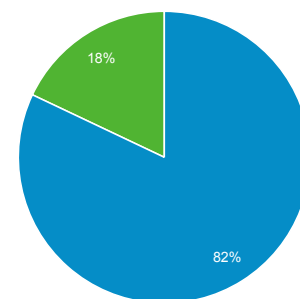

Přehled publika

Všichni uživatelé
100,00 % Uživatelé

1. 5. 2019 - 31. 5. 2019

Přehled

Uživatelé
22 507

Noví uživatelé
20 263

Návštěvy
27 347

Počet relací na uživatele
1,22

Zobrazení stránek
51 791

Počet stránek na 1 relaci
1,89

Prům. doba trvání relace
00:01:47

Míra okamžitého opuštění
76,65 %

■ New Visitor ■ Returning Visitor

Jazyk	Uživatelé	Uživatelé v %
1. cs-cz	14 375	63,41 %
2. cs	5 053	22,29 %
3. en-us	1 229	5,42 %
4. sk-sk	1 216	5,36 %
5. sk	555	2,45 %
6. en-gb	101	0,45 %
7. en	38	0,17 %
8. de-de	23	0,10 %
9. de	12	0,05 %
10. ru-ru	8	0,04 %