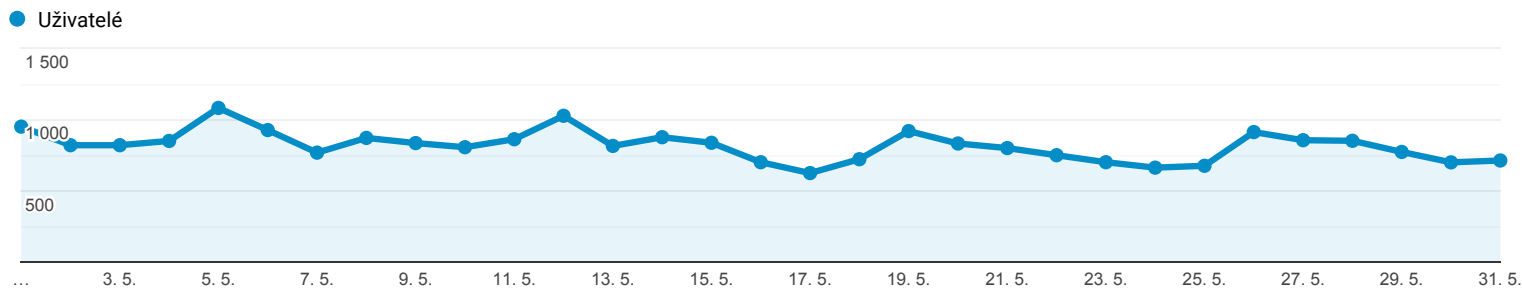

Přehled publika

Všichni uživatelé
100,00 % Uživatelé

1. 5. 2019 - 31. 5. 2019

Přehled

Uživatelé
22 507

Noví uživatelé
20 263

Návštěvy
27 347

Počet relací na uživatele
1,22

Zobrazení stránek
51 791

Počet stránek na 1 relaci
1,89

Prům. doba trvání relace
00:01:47

Míra okamžitého opuštění
76,65 %

■ New Visitor ■ Returning Visitor

Jazyk	Uživatelé	Uživatelé v %
1. cs-cz	14 375	63,41 %
2. cs	5 053	22,29 %
3. en-us	1 229	5,42 %
4. sk-sk	1 216	5,36 %
5. sk	555	2,45 %
6. en-gb	101	0,45 %
7. en	38	0,17 %
8. de-de	23	0,10 %
9. de	12	0,05 %
10. ru-ru	8	0,04 %