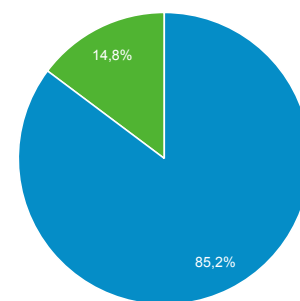

Jazyk	Uživatelé	Uživatelé v %
1. cs-cz	119 959	51,32 %
2. cs	77 274	33,06 %
3. sk-sk	12 718	5,44 %
4. en-us	10 461	4,48 %
5. sk	9 752	4,17 %
6. en-gb	1 245	0,53 %
7. en	457	0,20 %
8. fr	334	0,14 %
9. de-de	280	0,12 %
10. de	220	0,09 %